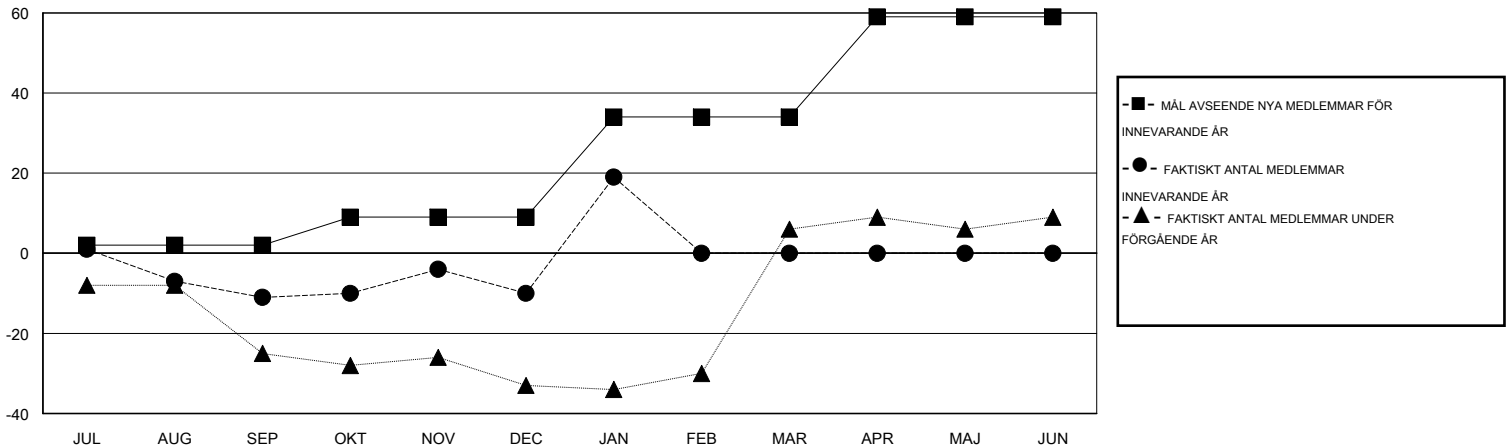

District 104 B

JØRN ANDERSEN

OMRÅDE NORWAY

GMT KO 4

Klubbar					Medlemmar				
RESULTAT FÖR 2013-2014					RESULTAT FÖR 2013-2014				
KVARTAL	MÅL AVSEENDE NYA KLUBBAR	FAKTISKT ANTAL NYA KLUBBAR	FAKTISKT ANTAL NEDLAGDA KLUBBAR	FAKTISK NETTOÖKNING / MINSKNING	KVARTAL	MÅL AVSEENDE NYA MEDLEMMAR	FAKTISKT ANTAL NYA MEDLEMMAR	FAKTISKT ANTAL AVFÖRDA MEDLEMMAR	FAKTISK NETTOÖKNING / MINSKNING
JUL/AUG/SEP	0	0	0	0	JUL/AUG/SEP	2	18	29	-11
OKT/NOV/DEC	0	0	0	0	OKT/NOV/DEC	7	29	28	1
JAN/FEB/MAR	1	1	0	1	JAN/FEB/MAR	25	41	12	29
APR/MAJ/JUN	1	0	0	0	APR/MAJ/JUN	25	0	0	0

MÅL OCH FAKTISKT ANTAL NYA KLUBBAR

MÅL OCH FAKTISKT ANTAL MEDLEMMAR

	20 CLUBS OF 48 TOG UPP EN ELLER FLER NYA MEDLEMMAR	KÖNSFÖRDELNING	
		MAN	
		KVINNA	
AVFÖRDA MEDLEMMAR		FAMILJEMEDLEMMAR 20	
AVLIDNA	7	HUVUDMAN I HUSHÄLLET	10
NEDLAGD KLUBB	0	INGEN HUVUDMAN I HUSHÄLLET	10
ÖVRIGA	62		
TOTAL	69		